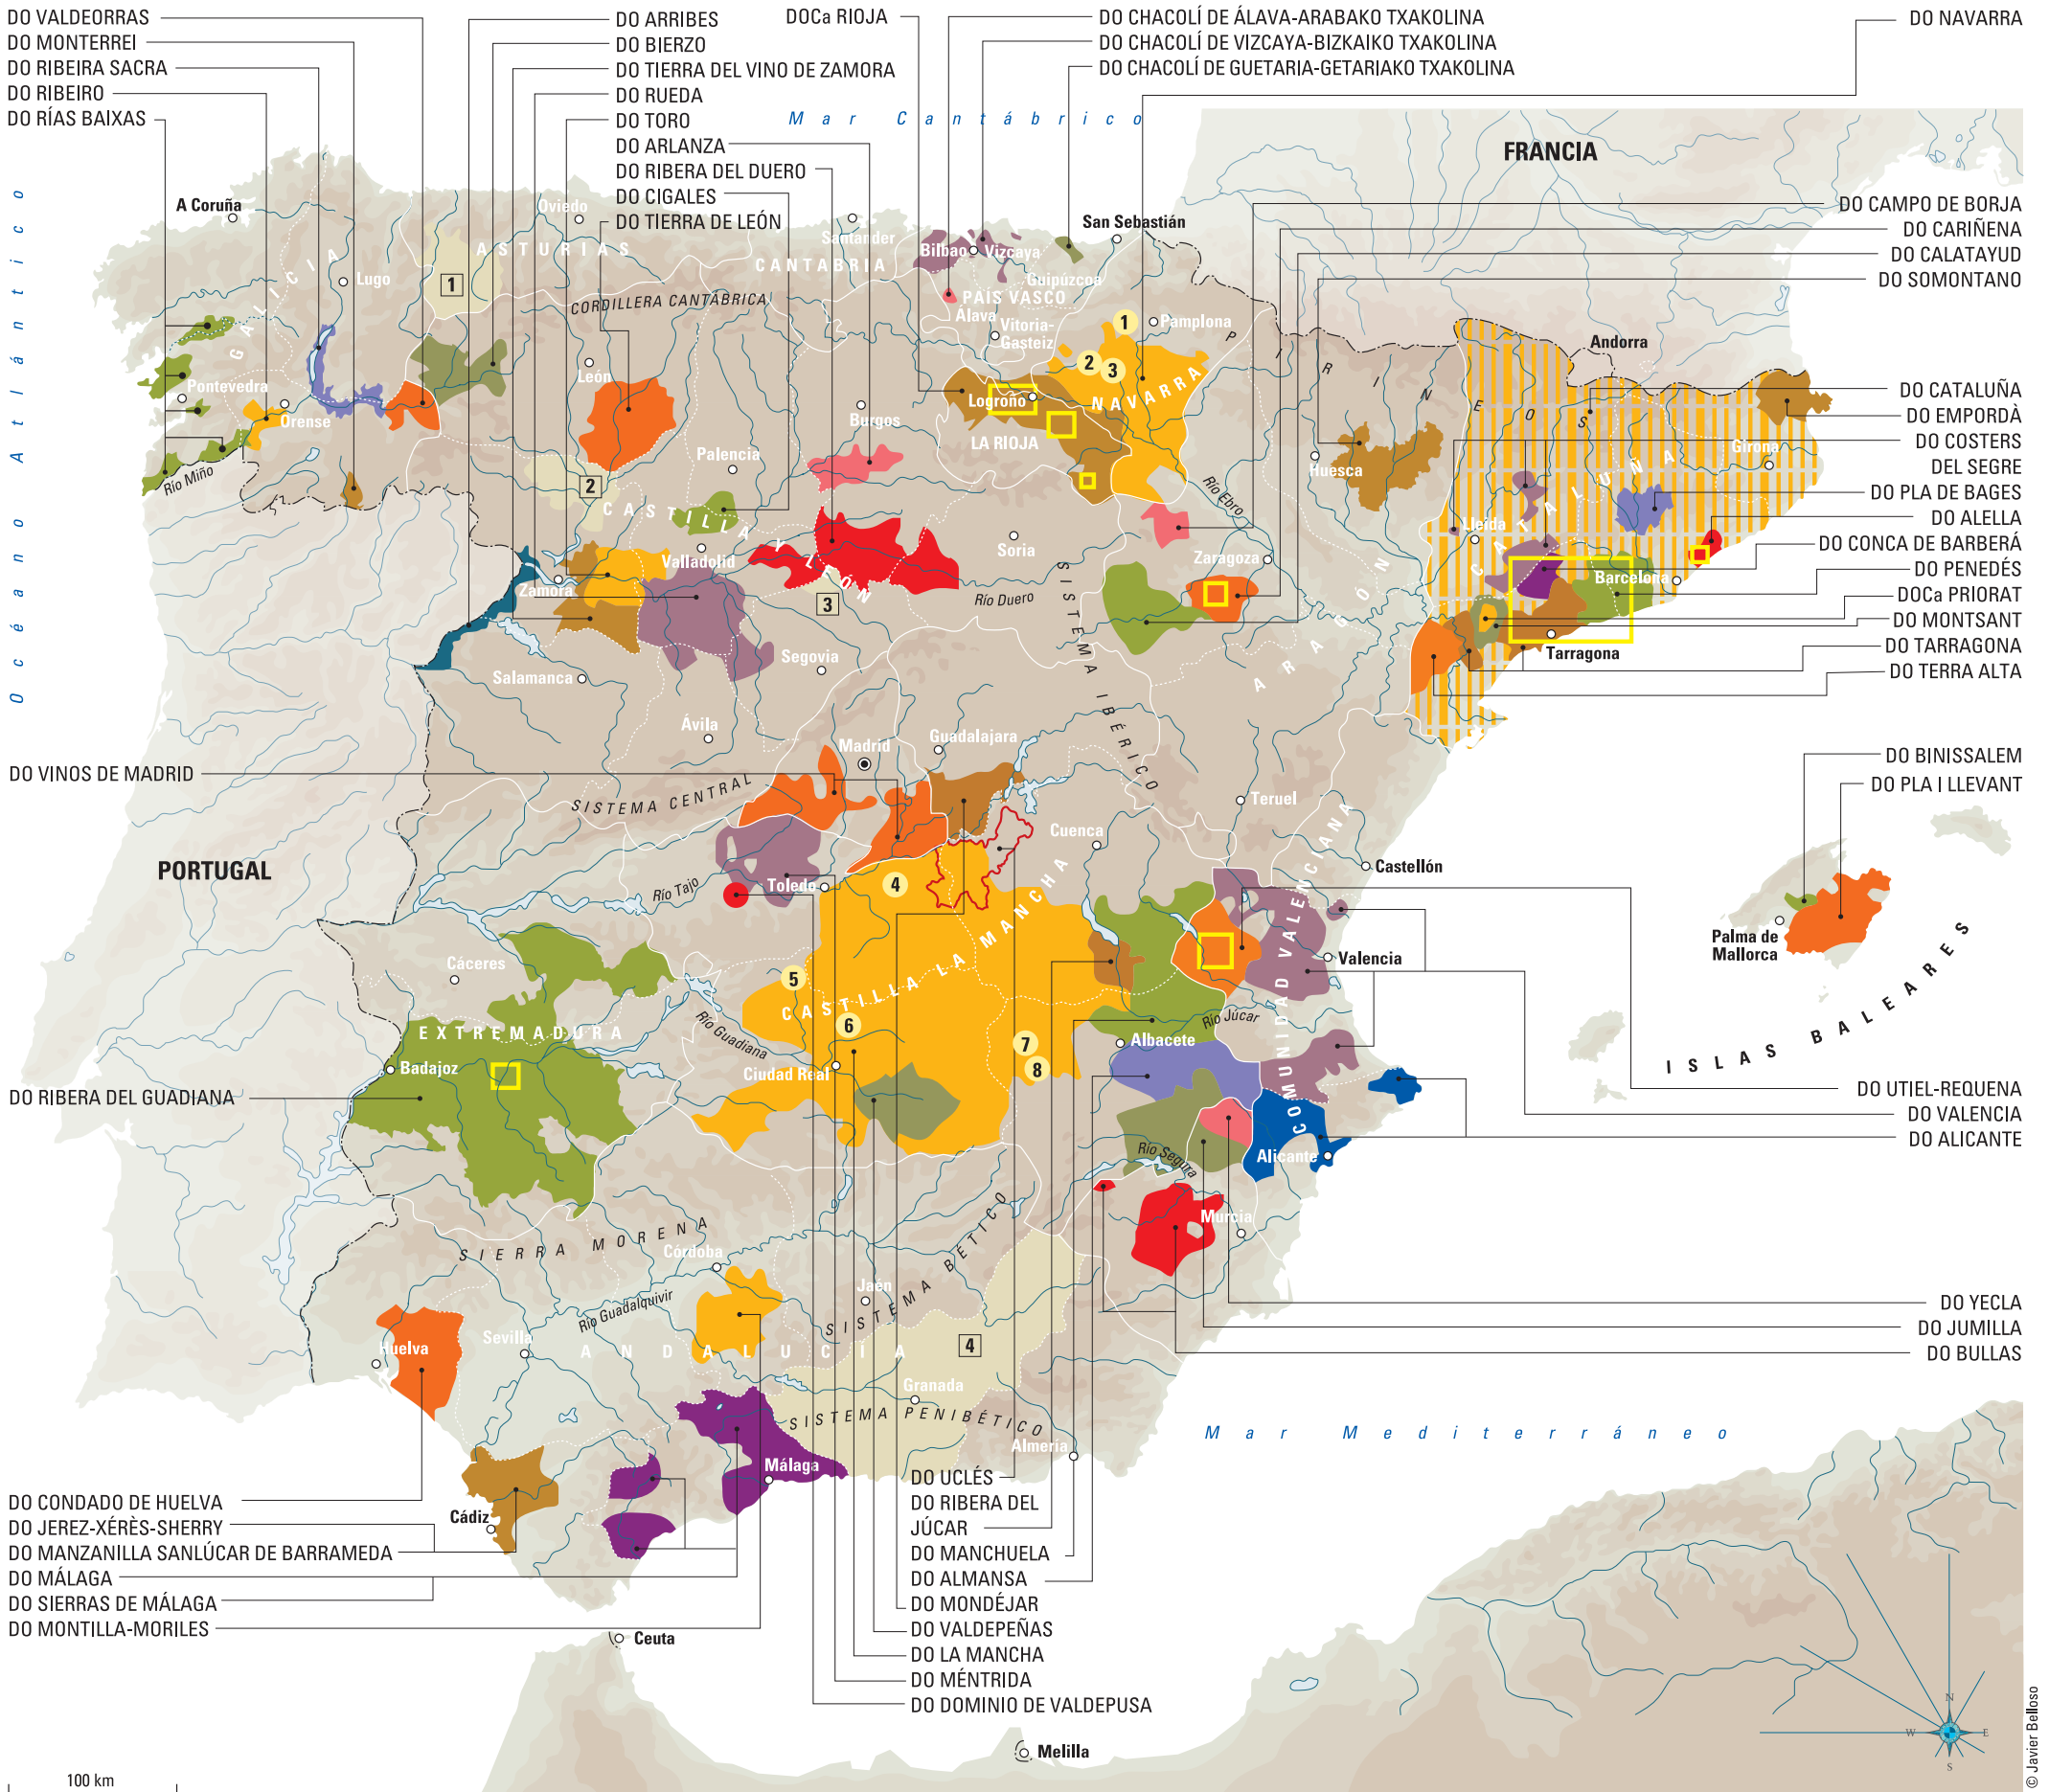

# VINOS de ESPAÑA

- DOCa** Denominación de Origen Calificada
- DO** Denominación de Origen
- Denominación de Origen Cava
- Denominación de Origen Cataluña
- División administrativa autonómica
- División administrativa provincial
- Fronteras del Estado

- Vinos de Calidad con Indicación Geográfica**
- 1** VC Cangas
- 2** VC Valles de Benavente
- 3** VC Valtiendas
- 4** VC Granada

- Vinos de Pago**
- 1** VP Pago de Otazu
- 2** VP Prado de Irache
- 3** VP Pago de Arinzano
- 4** VP Campo de la Guardia
- 5** VP Dehesa del Carrizal
- 6** VP Pago Florentino
- 7** VP Gujoso
- 8** VP Finca Élez