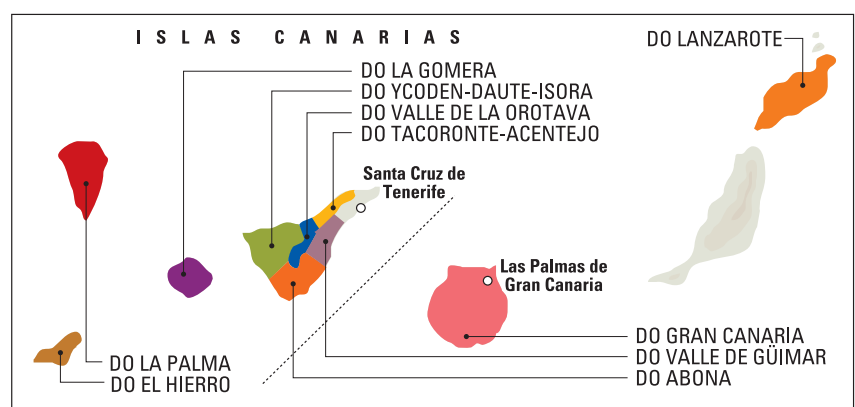

# VINOS de ESPAÑA

- DOCa** Denominación de Origen Calificada
- DO** Denominación de Origen
- Denominación de Origen Cava
- Denominación de Origen Cataluña
- División administrativa autonómica
- División administrativa provincial
- Fronteras del Estado

- Vinos de Calidad con Indicación Geográfica**
- 1** VC Cangas
- 2** VC Valles de Benavente
- 3** VC Valtiendas
- 4** VC Granada

- Vinos de Pago**
- 1** VP Pago de Otazu
- 2** VP Prado de Irache
- 3** VP Pago de Arinzano
- 4** VP Campo de la Guardia
- 5** VP Dehesa del Carrizal
- 6** VP Pago Florentino
- 7** VP Gujoso
- 8** VP Finca Élez